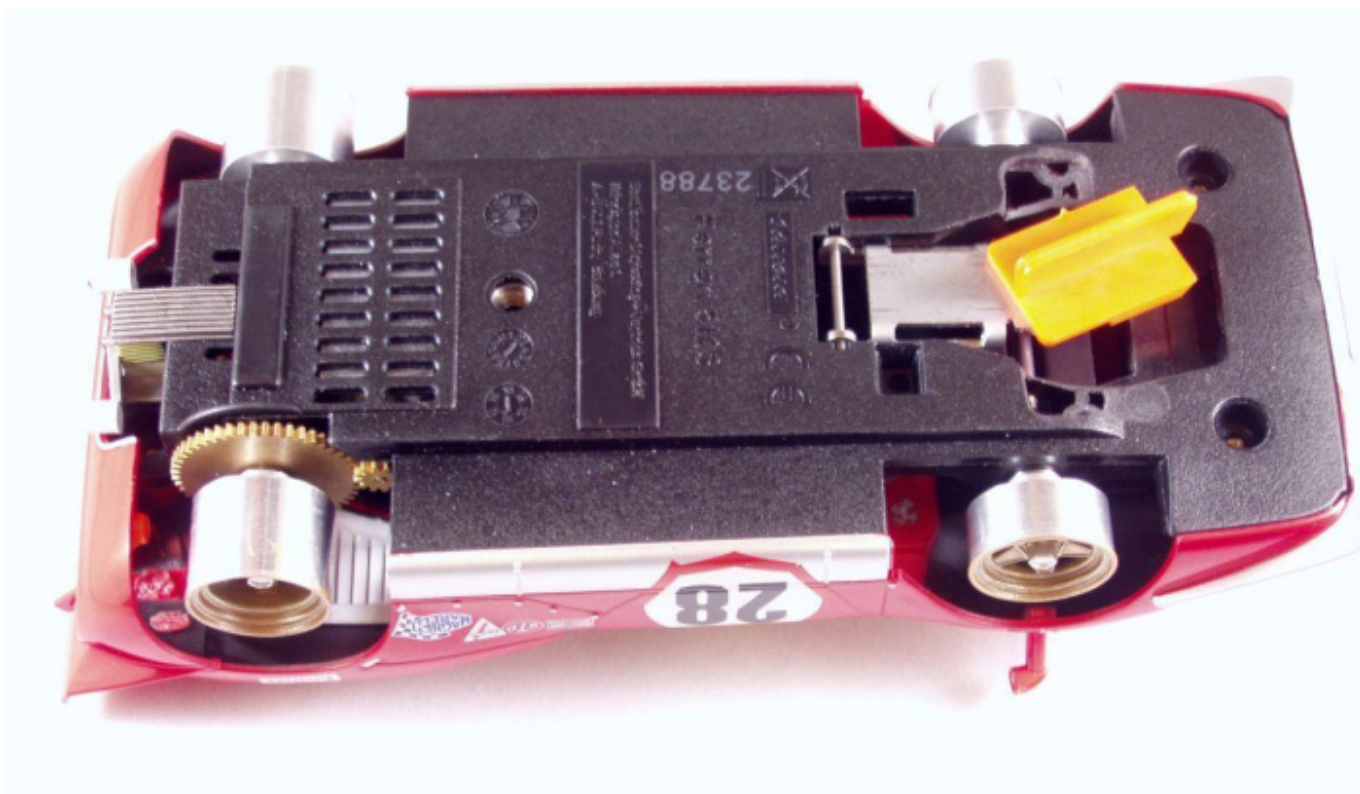

Ferrari 512

From:
<https://wiki.frankenslot.de/> - Frankenslot Wiki

Permanent link:
<https://wiki.frankenslot.de/anleitung/leitkielhalter/ferrari512>

Last update: **2018/11/16 02:16**