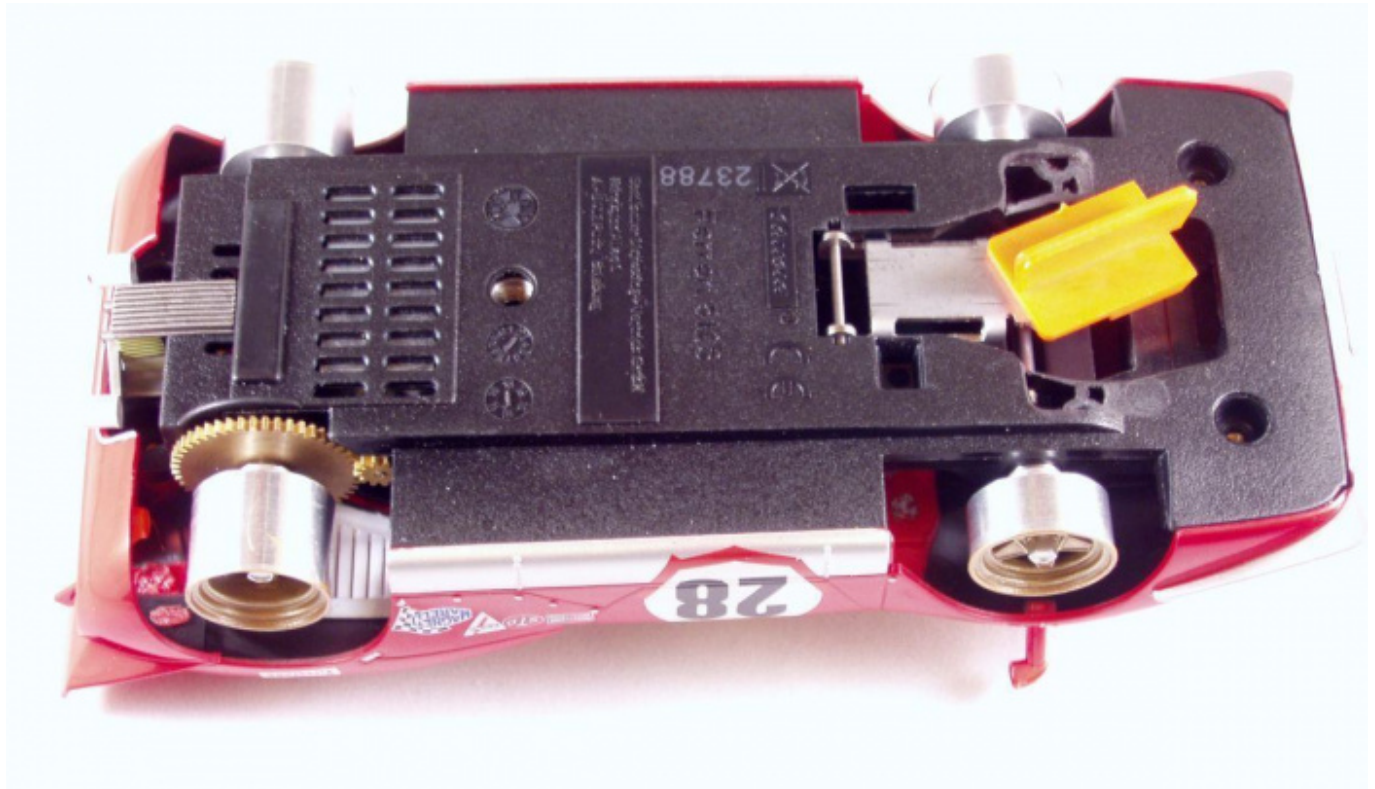

# Ferrari 512

From:  
<https://wiki.frankenslot.de/> - Frankenslot Wiki

Permanent link:  
<https://wiki.frankenslot.de/anleitung/leitkielhalter/ferrari512>

Last update: **2018/11/16 02:16**