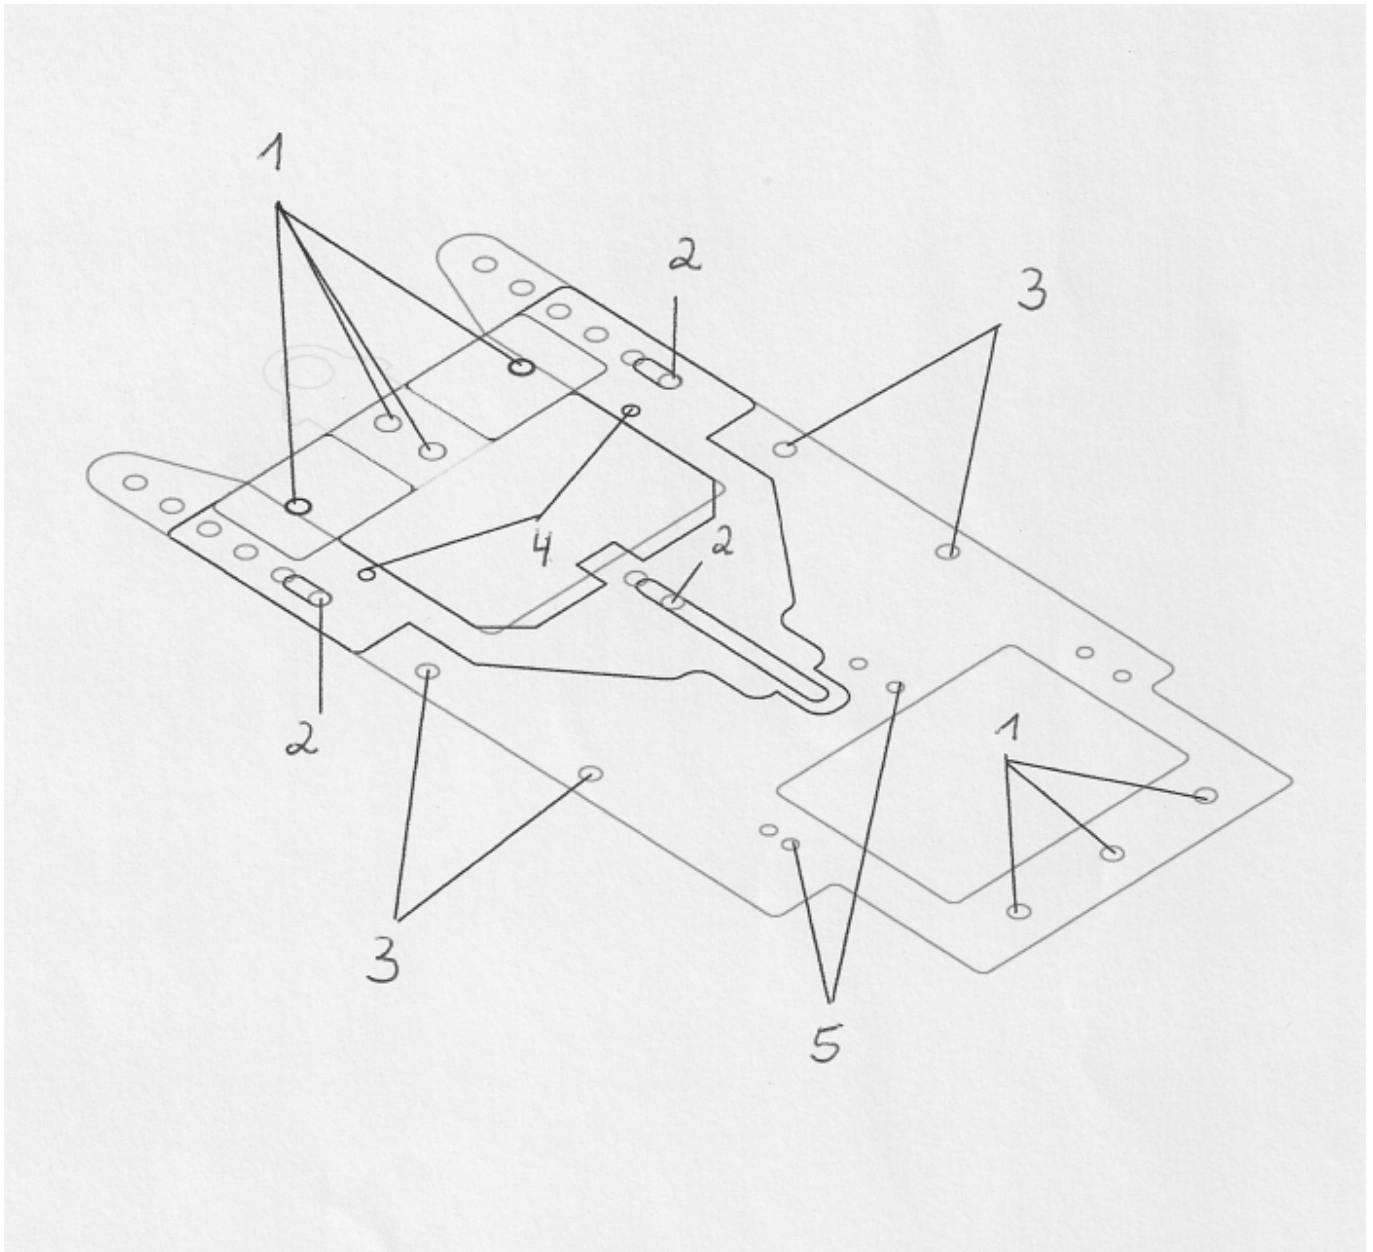

# Fahrwerk Novus (EOL)

## Maßstab 1:24

- Nr. 1 Vorder- Hinterachshalter Senkkopf M 2 x 8
- Nr. 2 Vorderachsträger Senkkopf M 2 x 6 mit Fächerscheibe und Mutter
- Nr. 3 Karohalter Senkkopf 2,2 x 6,5
- Nr. 4 Digiplatine Linsenkopf M 2 x 4 mit Distanzhülse 2 mm
- Nr. 5 Motorhalter Inbus M 2 x 3 mit Fächerscheibe

## Maßstab 1:32

From: <https://wiki.frankenslot.de/> - Frankenslot Wiki

Permanent link: [https://wiki.frankenslot.de/anleitung/fahrwerk\\_novus](https://wiki.frankenslot.de/anleitung/fahrwerk_novus)

Last update: 2021/02/02 17:20