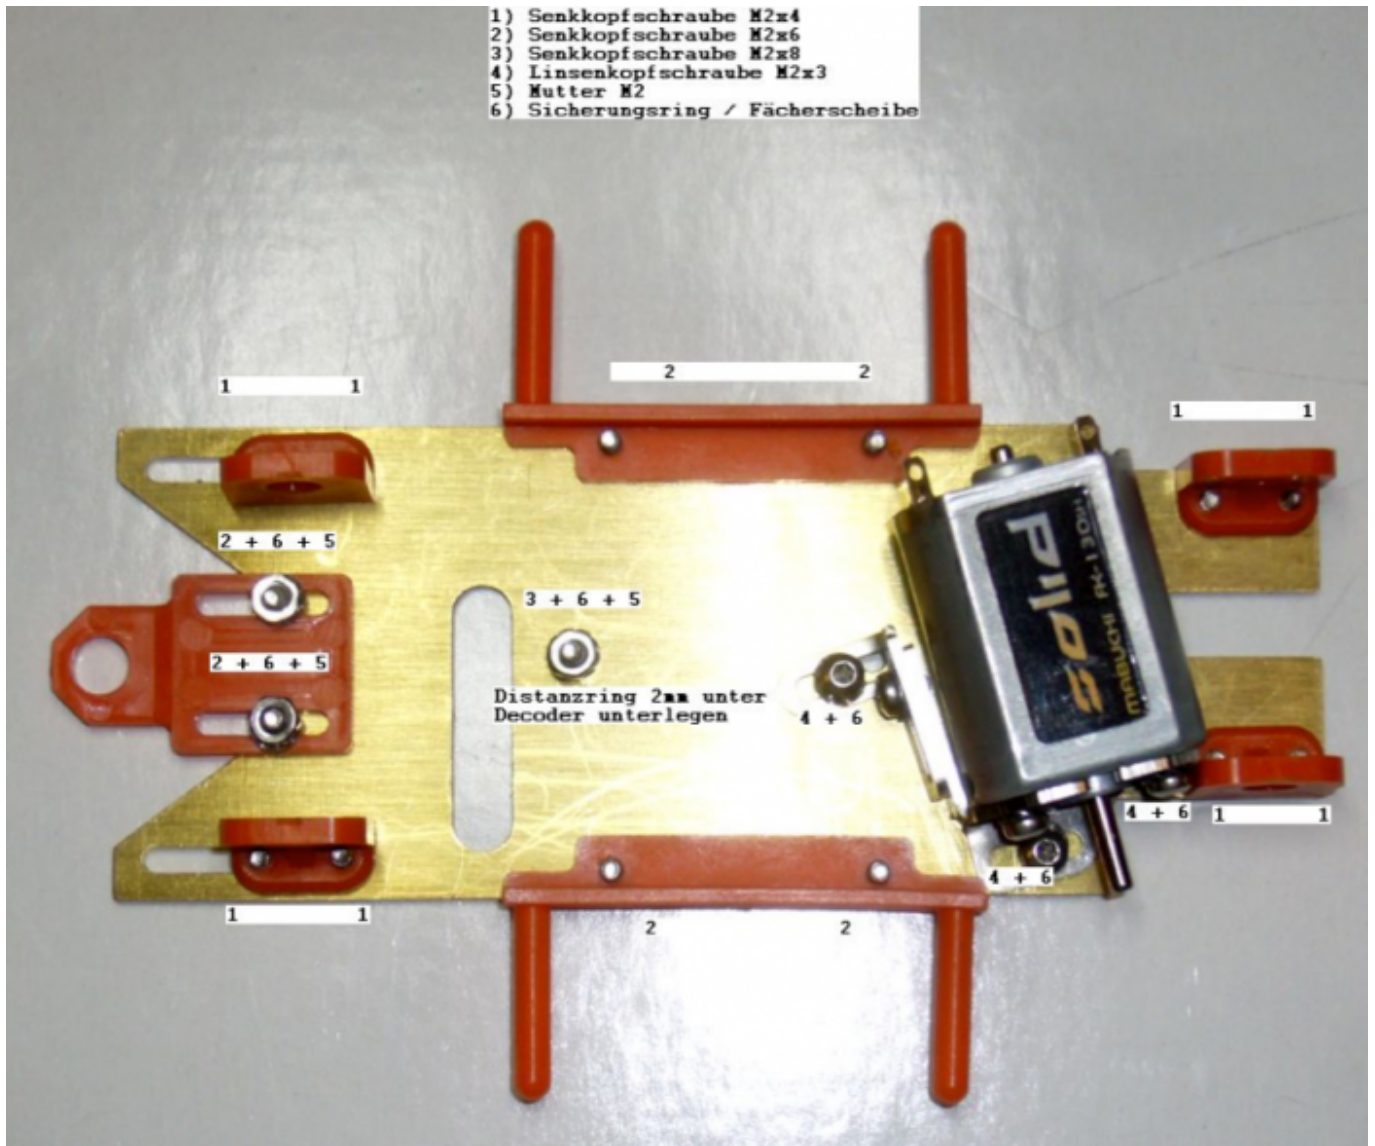

# Fahrwerk Novus (EOL)

## Maßstab 1:24

- Nr. 1 Vorder- Hinterachshalter Senkkopf M 2 x 8
- Nr. 2 Vorderachsträger Senkkopf M 2 x 6 mit Fächerscheibe und Mutter
- Nr. 3 Karohalter Senkkopf 2,2 x 6,5
- Nr. 4 Digiplatine Linsenkopf M 2 x 4 mit Distanzhülse 2 mm
- Nr. 5 Motorhalter Inbus M 2 x 3 mit Fächerscheibe

## Maßstab 1:32

From: <https://wiki.frankenslot.de/> - Frankenslot Wiki

Permanent link: [https://wiki.frankenslot.de/anleitung/fahrwerk\\_novus](https://wiki.frankenslot.de/anleitung/fahrwerk_novus)

Last update: 2021/02/02 17:20